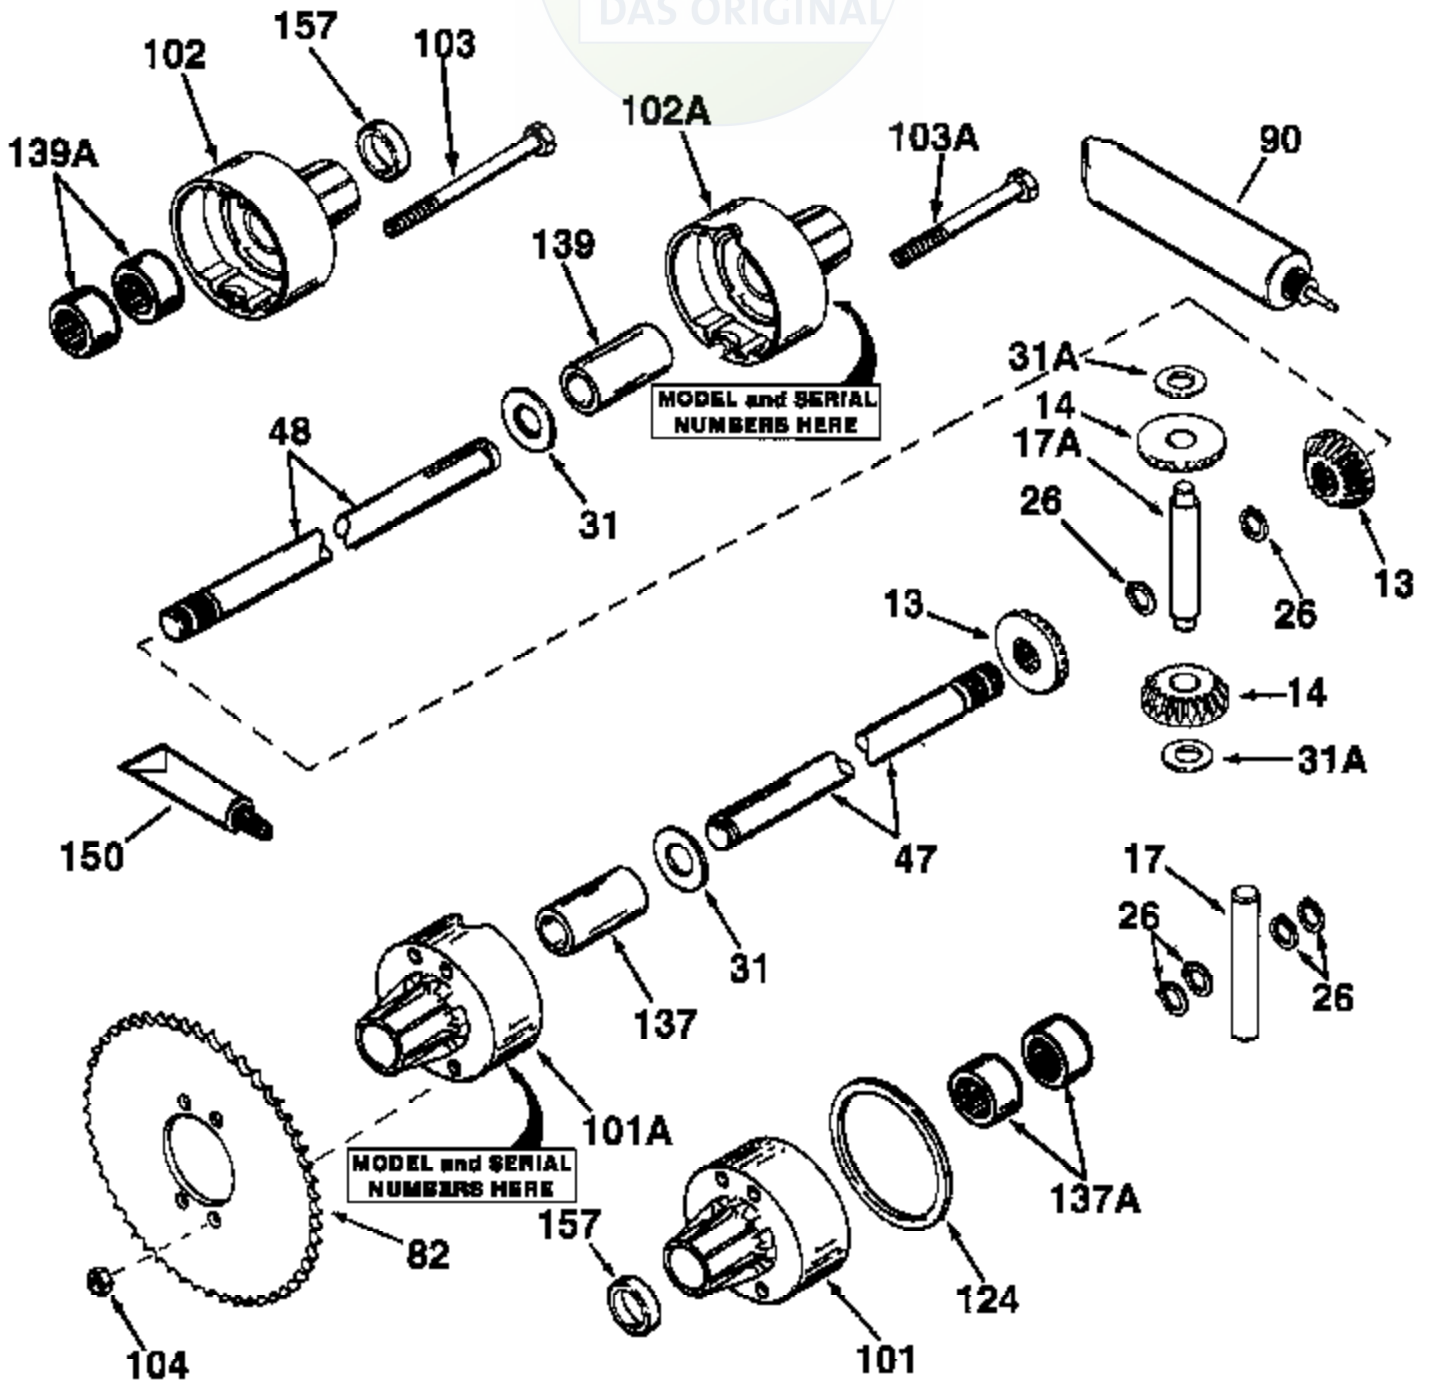

JOIST

SICHER IST DAS:
DAS ORIGINAL

Ref #	Part Number	Qty	Description
	794701		Replacement 100-129A Differential
13	778368	2	Bevel Gear (13 teeth) (Incl. 14)
14	778368	2	Bevel Pinion (13 teeth) (Incl. 13)
17	786040	1	Drive Pin
26	792125	4	Retaining Ring (pkg of 2)
31A	780096	2	Flat Washer .625 ID x .057W
31	780001	2	Flat Washer .750 ID x .056W
82	786041A	1	Optional Sprocket (45 teeth - 7.389" OD)
82	786042	1	Optional Sprocket (40 teeth - 6.650" OD)
82	786043	1	Optional Sprocket (54 teeth - 8.823" OD)
82	786051	1	Optional Sprocket (60 teeth - 9.841" OD)
82	786070	1	Optional Sprocket (48 teeth - 7.920" OD)
90	788067B	1	100-100-129A Grease 192 62" bottle Bentonite greas e)
101	774344	1	Peerless #1 Differential Carrier (Incl. 137)
102	774345	1	Differential Carrier (Incl. 139)
103	792044	4	Screw 5/16-18 x 4"
104	792042	4	Locknut 5/16-18
137	780077	1	Bushing .7505
139	780077	1	Bushing .7505

100-100-129A Grease 192 62" bottle Bentonite greas e)
Peerless #1

Page 2 of 4

47 	48 	47L 	48L
47A 	48A 	47M 	48M
47B 	48B 	47N 	48N
47C 	48C 	47P 	48P
47D 	48D 	47Q 	48Q
47E 	48E 	47R 	48R
47F 	48F 	47S 	48S
47G 	48G 	47T 	48T
47H 	48H 	47U 	48U
47I 	48I 	47V 	48V
47J 	48J 	47W 	48W
47K 	48K 	47X 	48X

Ref #	Part Number	Qty	Description
	794701		Replacement 100-129A Differential
47E	775045	1	Axle (7-15/16" long)
48E	775046	1	Axle (20-1/8" long)
